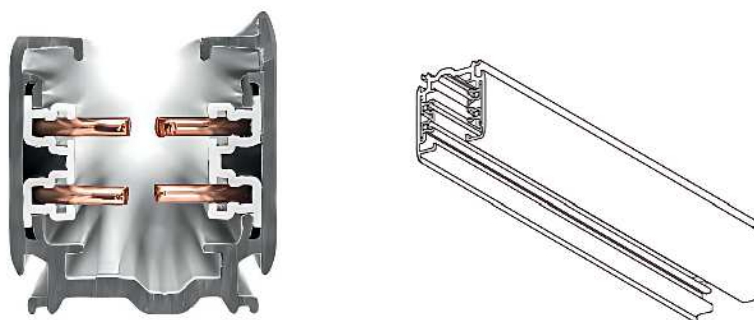

CARRILES ELECTRIFICADOS ELECTRIFIED TRACKS

XTS Superficie / Surface

Información técnica Technical information

Longitud (mm) Length (mm)	1.000 mm / 2.000 mm / 3.000 mm / 4.000 mm
PCS / Paquete PCS / Package	4/240
Material Material	Aluminium
Acabados Finishes	White / Black / Grey