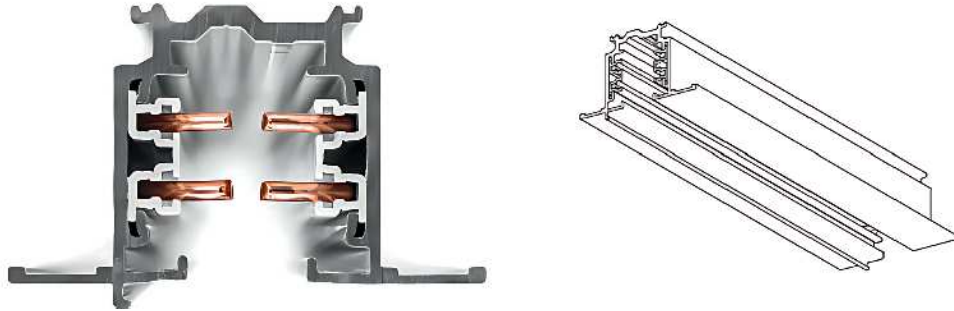

XTSE Empotrar / Recessed

Información técnica Technical information

Longitud (mm) Length (mm)	1.000 mm / 2.000 mm / 3.000 mm
PCS / Paquete PCS / Package	6/180
Material Material	Aluminium
Acabados Finishes	White / Black / Grey

Code	Length (mm)	PCS	Colour
XTSE	1.000 1	6/180 1	White 1
	2.000 2		Black 2
	3.000 3		Grey 3

Code XTSE

*Crea tu código. / Create your code.