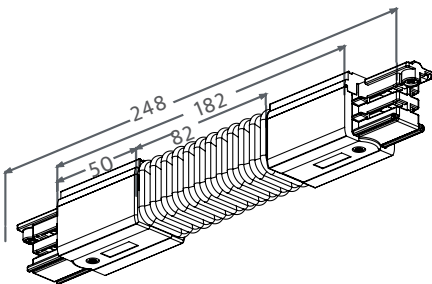

Technical information

PCS / Paquete
PCS / Package

Straight connector

Material
Material

Aluminium

Acabados
Finishes

White
Black
Grey

Code XTS21

*Crea tu código. / Create your code.

XTS23 Conectores sin opción de suministro

Connectors without supply option

Información técnica

Technical information

PCS / Paquete
PCS / Package

Flexible corner connector