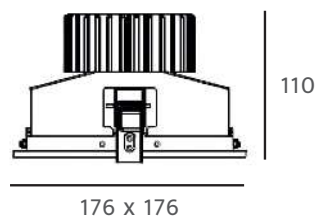

DOWNLIGHTS KARDAN

KARDAN DOWNLIGHTS

RETAIL | FK01

Información técnica

Technical information

Potencia Power	34W / 42W
Flujo lumínico Lumen package	3.400lm / 4.200lm
Tecnología Technology	COB
R_E (R1-R15)	96
Material Material	Aluminium
Acabados Finishes	White / Black

Code	Power	CCT	Driver	Colour
FK01	34W ☐	☐ 3.000K ☐	On / Off ☐	White ☐
	42W ☐	☐ 4.000K ☐	Dali ☐	Black ☐
		☐ 5.000K ☐	Casambi ☐	
			Push ☐	

Code **FK01**

*Crea tu código. / Create your code.

Ensamblado en España / Assembled in Spain

50.000H

5 Years
Warranty

IP
20

230 V
AC

PF
0,98

UGR
19

45°

PUSH