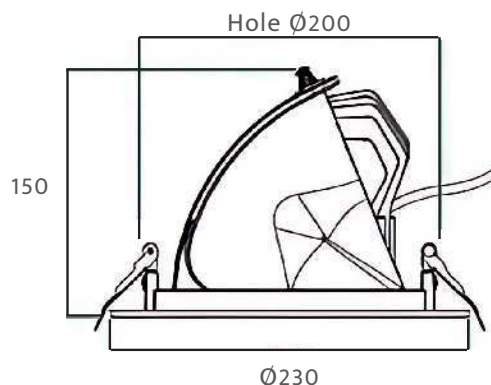

DOWNLIGHTS BASCULANTES

ADJUSTABLE DOWNLIGHTS

RETAIL | DW04

Información técnica

Technical information

Potencia Power	60W
Flujo lumínico Lumen package	5.800lm
Tecnología Technology	COB
R_E (R1-R15)	96
Material Material	Aluminium
Acabados Finishes	White

UGR
17

60°

PUSH

FOOD | HORTICULTURE | DW04

Información técnica Technical information

Potencia Power	60W
Flujo lumínico Lumen package	5.400lm
Tecnología Technology	COB
Material Material	Aluminium
Acabados Finishes	White