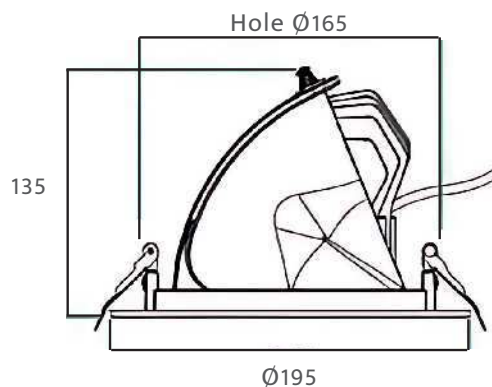

DOWNLIGHTS BASCULANTES

ADJUSTABLE DOWNLIGHTS

RETAIL | DW03

Información técnica

Technical information

Potencia Power	42W / 48W / 56W
Flujo lumínico Lumen package	4.200lm / 4.700lm / 5.450lm
Tecnología Technology	COB
R_E (R1-R15)	96
Material Material	Aluminium
Acabados Finishes	White

FOOD | HORTICULTURE | DW03

Información técnica Technical information

Potencia Power	42W / 48W
Flujo lumínico Lumen package	3.800lm / 4.300lm
Tecnología Technology	COB
Material Material	Aluminium
Acabados Finishes	White