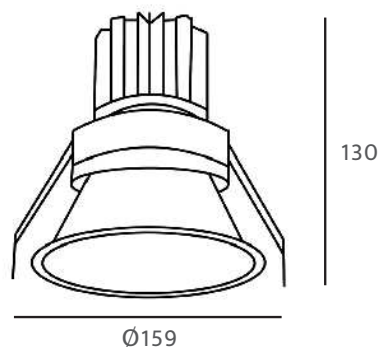

DOWNLIGHTS BASCULANTES

ADJUSTABLE DOWNLIGHTS

RETAIL | DW01

Información técnica

Technical information

Potencia Power	34W / 42W
Flujo lumínico Lumen package	3.400lm / 4.200lm
Tecnología Technology	COB
R_E (R1-R15)	96
Material Material	Aluminium
Acabados Finishes	White

Code	Power	CCT	Driver	Colour
DW01	34W ☐	☐ 3.000K ☐	On / Off ☐	White ☐
	42W ☐	☐ 4.000K ☐	Dali ☐	
		☐ 5.000K ☐	Casambi ☐	
			Push ☐	

Code **DW01**

*Crea tu código. / Create your code.

Ensamblado en España / Assembled in Spain

50.000H

5 Years
Warranty

IP
20

230 V
AC

PF
0,98

UGR
19

PUSH